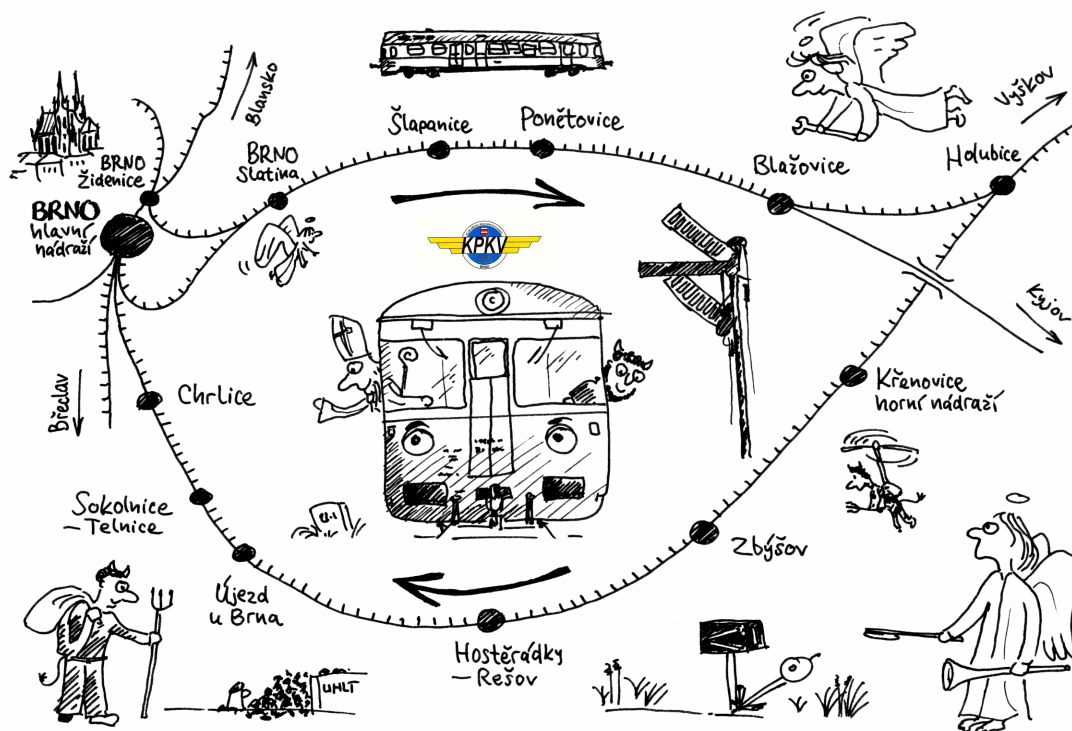

Mikulášská jízda 2009

5.12.2009

Klub přátel kolejových vozidel Brno ve spolupráci se sdružením Hrbatá Máňa pro Vás připravili okružní jízdu zvláštního vlaku doprovázenou Mikulášem a jeho družinou v trase Brno hl.n. - Šlapanice - Holubice - Chrlice - Brno. Vlak bude složen ze dvou motorových vozů M240.0113 a M286.032 a jednoho přípojného vozu Blm. Hodné děti se po básničce dočkají sladké odměny.